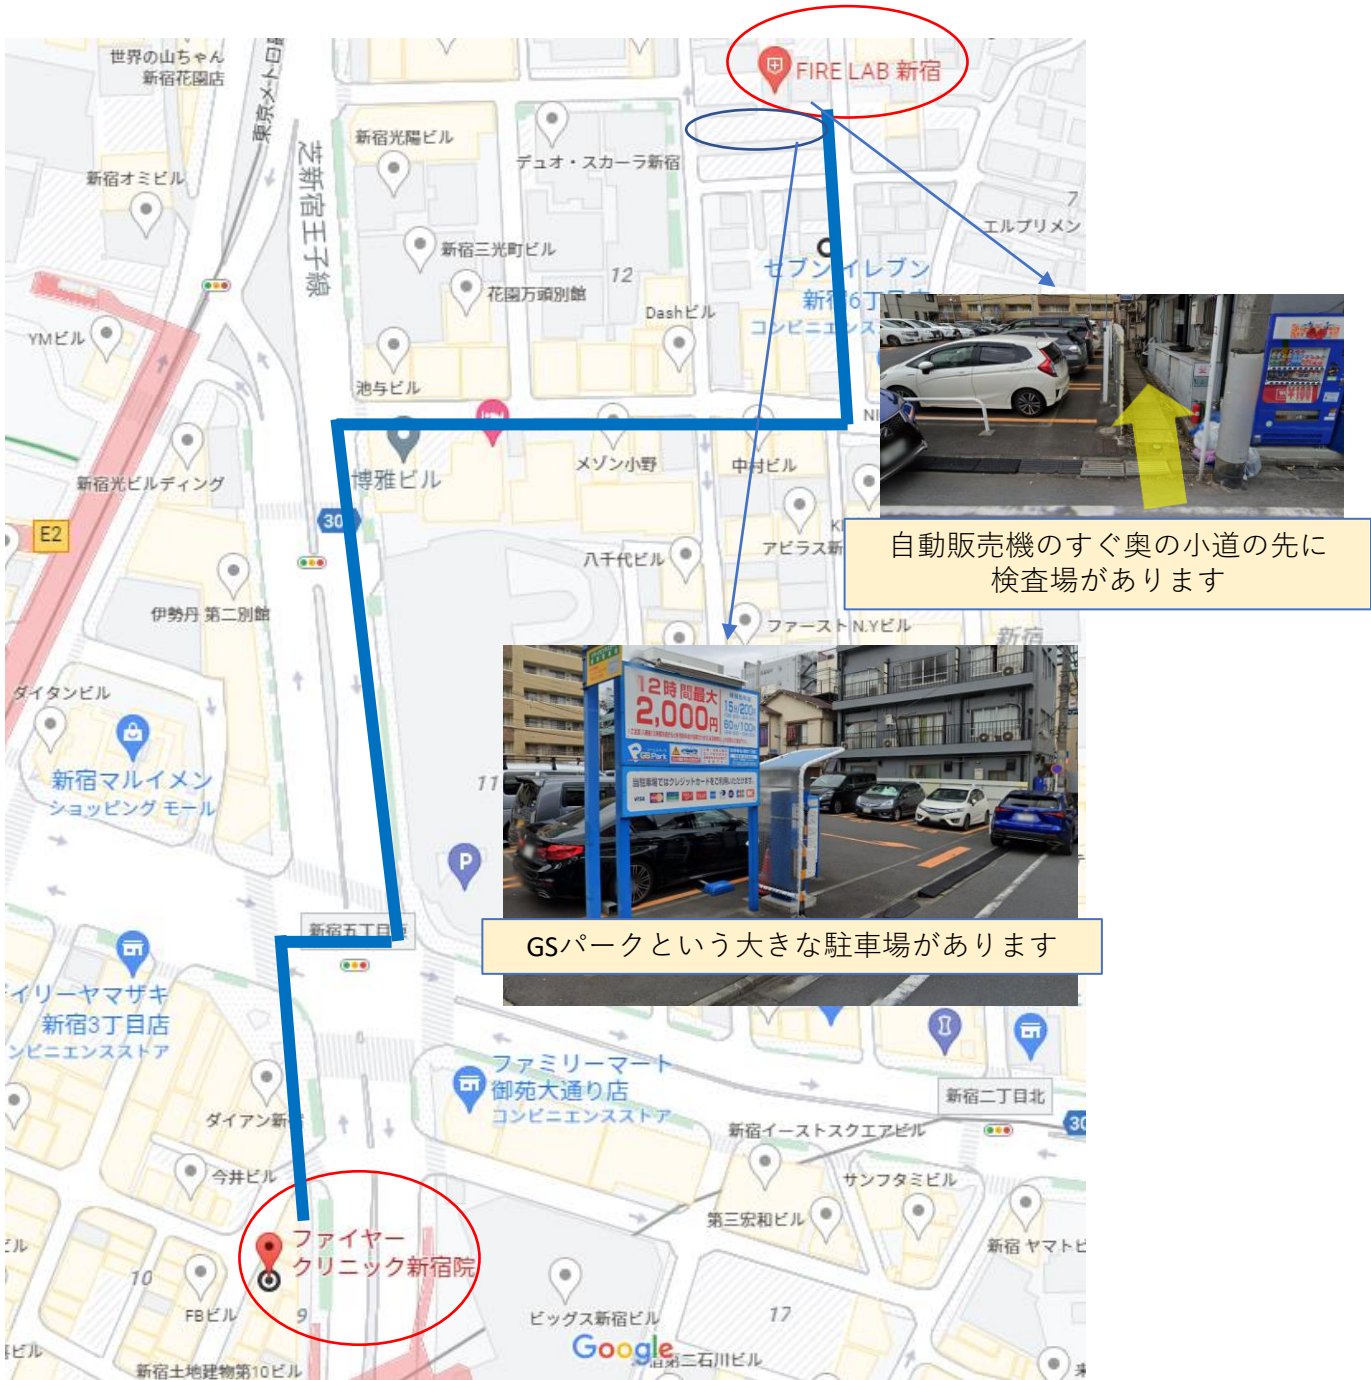

PCR検査場への順路

FIRE CLINIC PCR LAB 新宿院
東京都新宿区新宿 6 丁目 1 1 - 9
TEL : 03-6770-8104